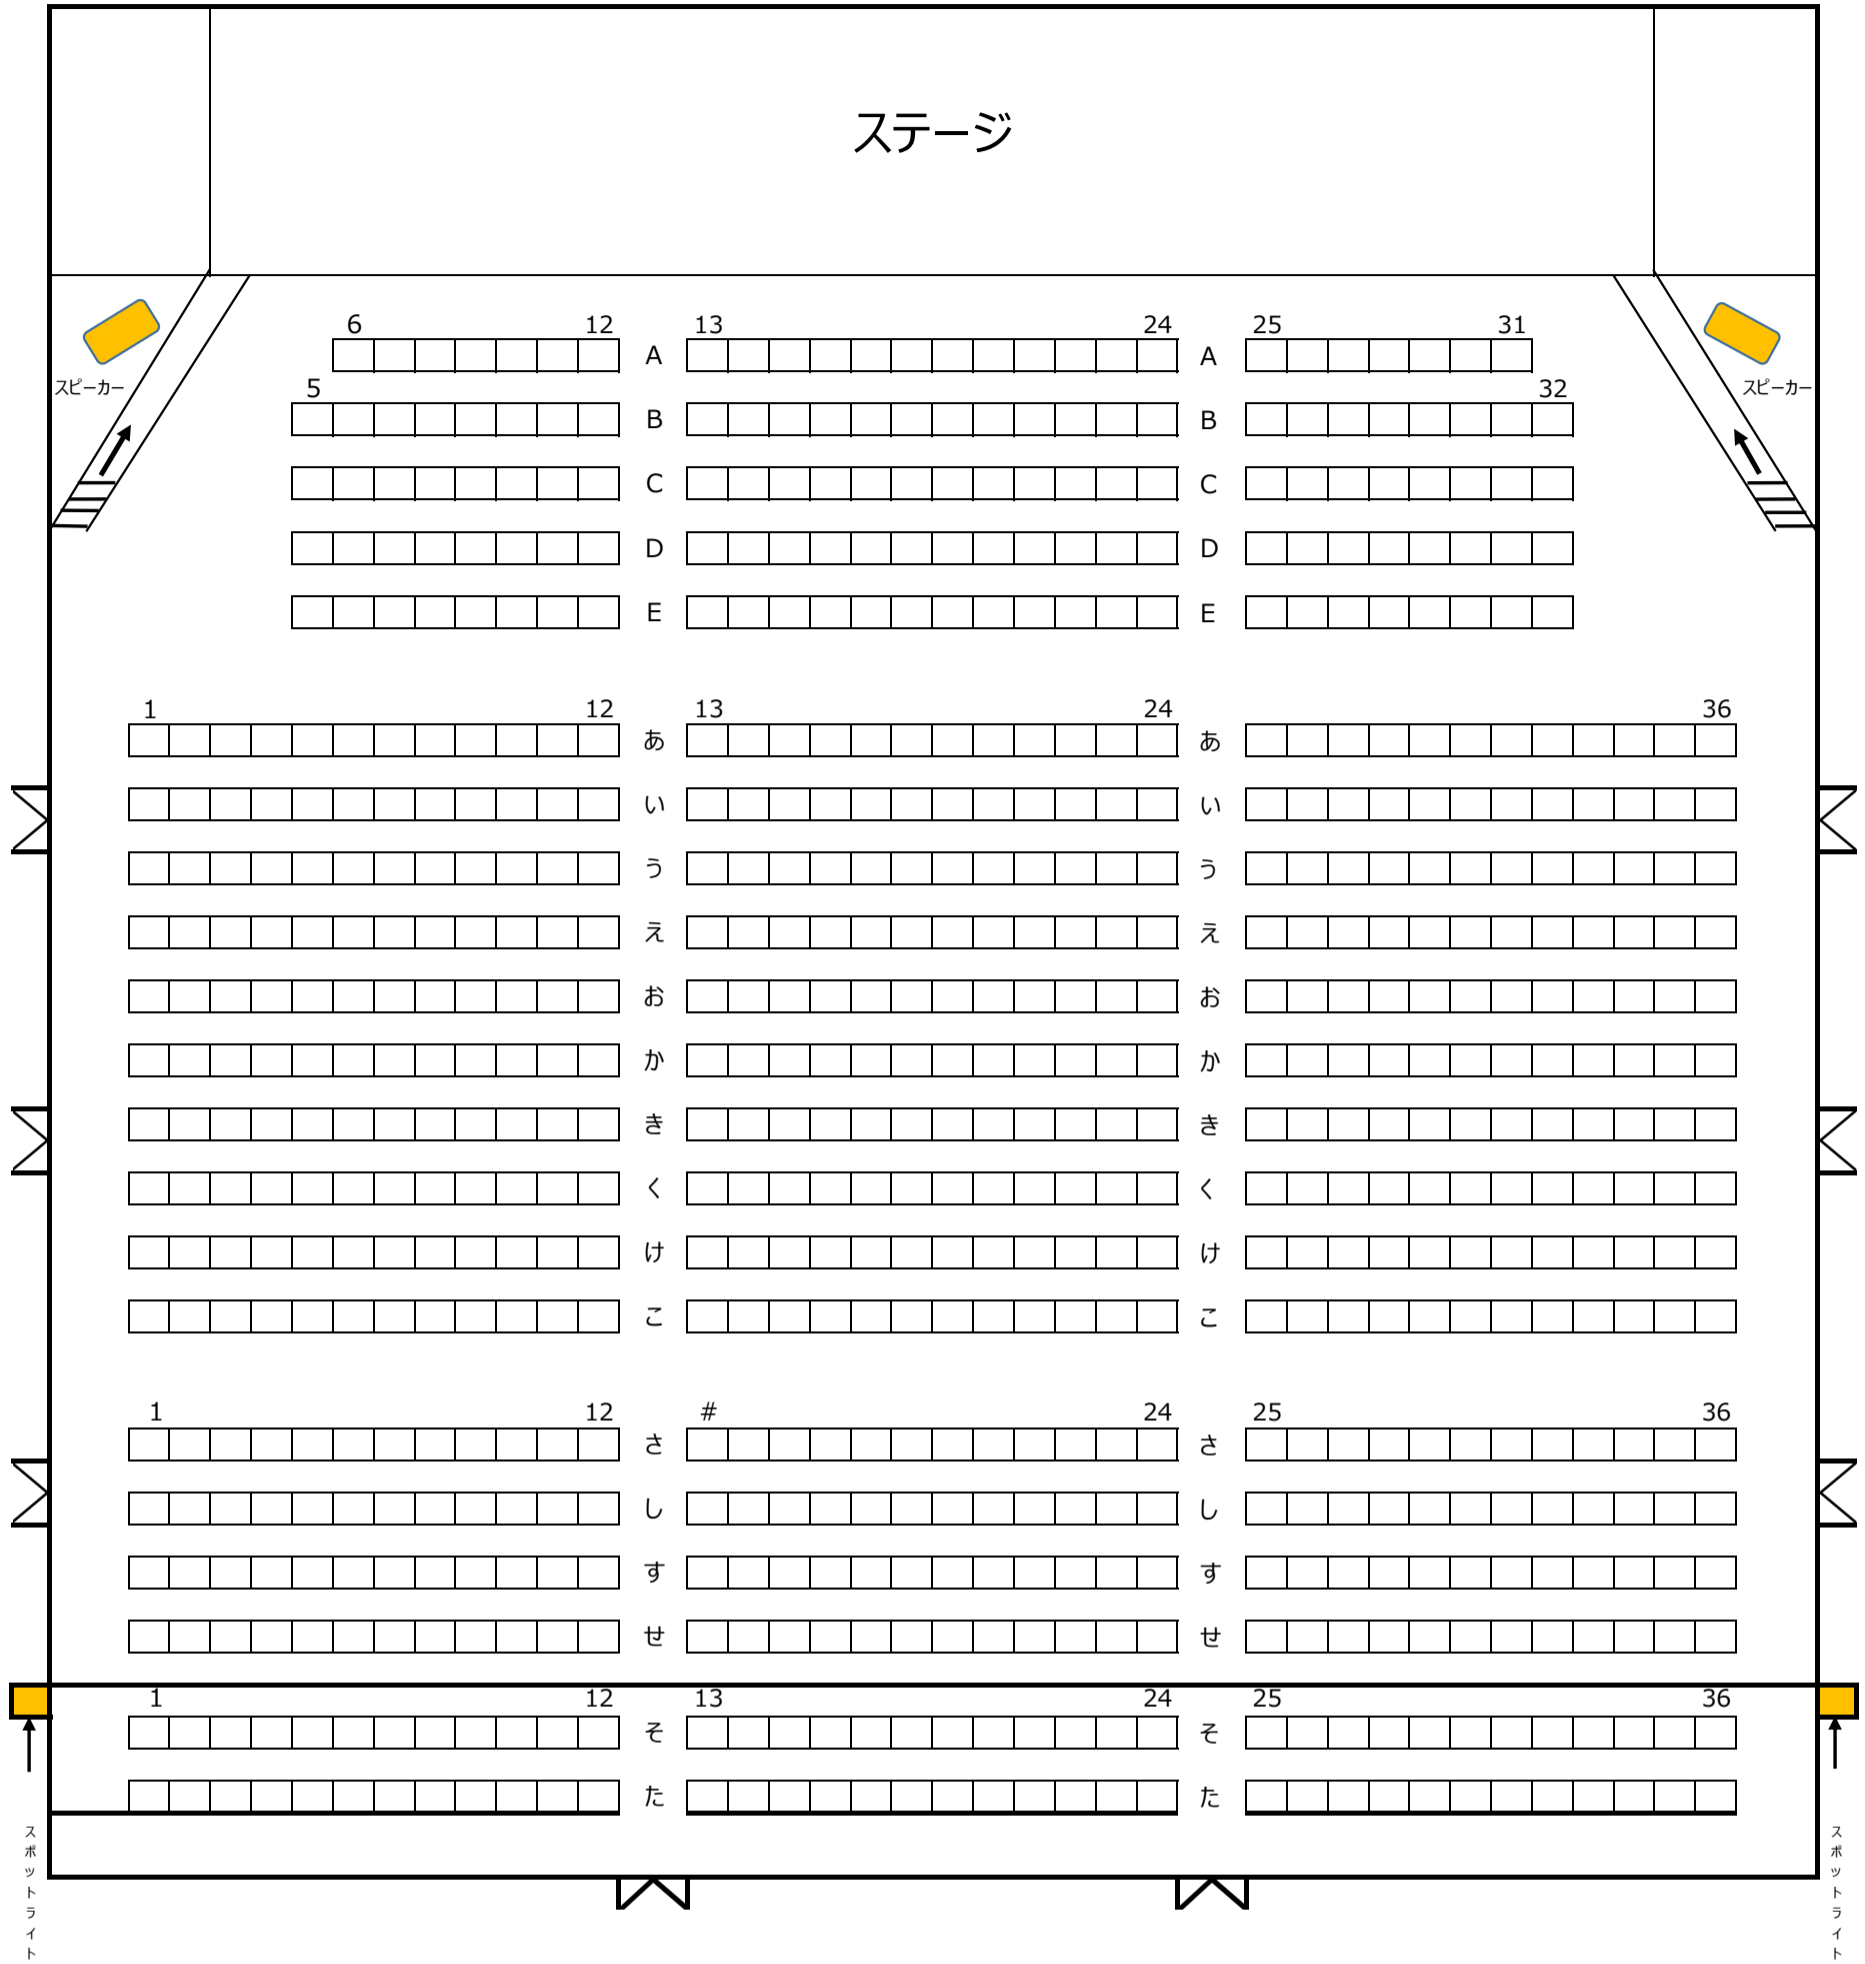

# ステージ

## 1 F 席

【フラット席】並び替えできます  
(1F前方ドアより入場)

列名	席数	席番
A 席	26 席	6~31
B 席	28 席	5~32
C 席	28 席	5~32
D 席	28 席	5~32
E 席	28 席	5~32
計 6 列	138 席	

車いす用スペースは別途

さ 席	36 席	1~36
し 席	36 席	1~36
す 席	36 席	1~36
せ 席	36 席	1~36

計 14 列 504 席